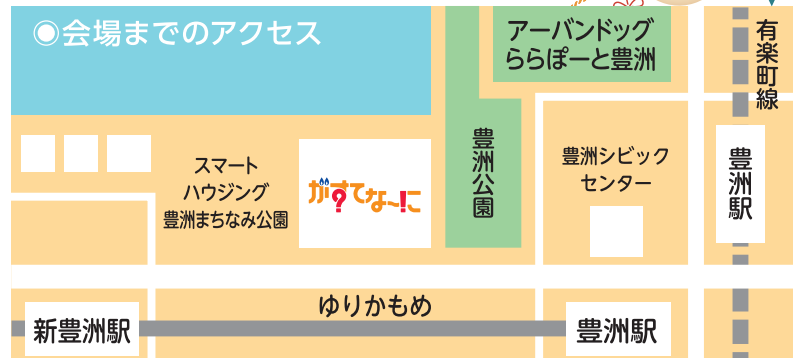

展示コーナー

カタログで魅力発信!

全11道府県、51自治体の旬の情報が大集合! 各地域の特産品や観光情報、イベント情報など、旬の魅力がたっぷり詰まったカタログを多数ご用意しました。ぜひ興味のある地域のカタログをお持ち帰りいただき、次の旅の計画にお役立てください。

【時間】9:30～16:30 まで

味わい魅力発信コーナー

とっておきの味に出会うチャンス!

ご当地の絶品グルメや、珍しいお酒、旬のフルーツを使ったジュースなど、魅力あふれる商品を購入したり、試飲や試食ができるブースです。心と舌を満足させる、特別な出会いがきっと見つかります。

【時間】10:00～16:30 まで、物産がなくなり次第終了

※混雑時には入場制限を行います。

SPORT × ART SHINTOYOSU

秋は豊洲でイベントが盛りだくさん!
各地のイベントを回って豊洲を遊び尽くそう!
WEBサイトでは各イベント情報を発信しています。
ぜひご覧ください。 ※10/7以降順次公開予定

<https://sportxart.jp/autumn2025/>

お知らせ

アンケートにお答えいただいた方には、自治体の魅力満載なノベルティをプレゼント!
場所：わくわーくルーム内インフォメーション

注意事項

※ご飲食は、わくわーくルーム内のみとなります。
※お酒の試飲および飲酒はできません。
※試飲・試食数には限りがございます。
なくなり次第終了といたします。

◎会場までのアクセス

お問い合わせ

〈本展示について〉

公益財団法人特別区協議会 事業部事業推進課

TEL.03-5210-9067

〒135-0061 東京都江東区豊洲6-1-1