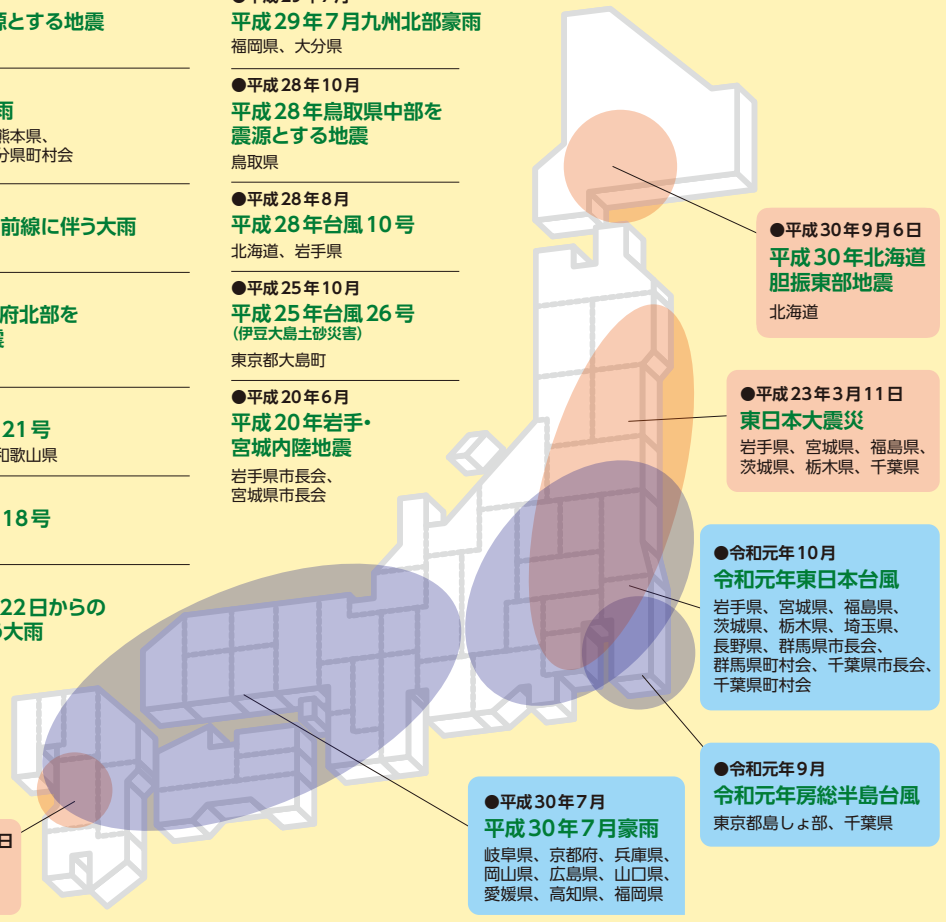

- 令和4年3月
令和4年福島県沖を震源とする地震
福島県、宮城県

- 令和3年8月
令和3年8月11日からの大雨
広島県、福岡県

- 令和3年7月
令和3年7月1日からの大雨
静岡県

- 令和3年2月
福島県沖を震源とする地震
福島県

- 令和2年7月
令和2年7月豪雨
山形県、福岡県、熊本県、大分県市長会・大分県町村会

- 令和元年8月
令和元年8月の前線に伴う大雨
佐賀県

- 平成30年6月
平成30年大阪府北部を震源とする地震
大阪府

- 平成29年10月
平成29年台風21号
三重県、京都府、和歌山県

- 平成29年9月
平成29年台風18号
大分県

- 平成29年7月
平成29年7月22日からの梅雨前線に伴う大雨
秋田県

- 平成29年7月
平成29年7月九州北部豪雨
福岡県、大分県

- 平成28年10月
平成28年鳥取県中部を震源とする地震
鳥取県

- 平成28年8月
平成28年台風10号
北海道、岩手県

- 平成25年10月
平成25年台風26号
(伊豆大島土砂災害)
東京都大島町

- 平成20年6月
平成20年岩手・宮城内陸地震
岩手県市長会、宮城県市長会

特別区全国連携プロジェクト ホームページ

**最新情報やイベント情報など
随時更新!**

パソコン・スマートフォン・タブレットからご覧いただけます。

<https://collabo.tokyo-23city.or.jp/> 全国連携 検索

特別区全国連携プロジェクト よろしければ、フォローをお願いします!

公式X (旧Twitter) @Zenkoku_Renkei