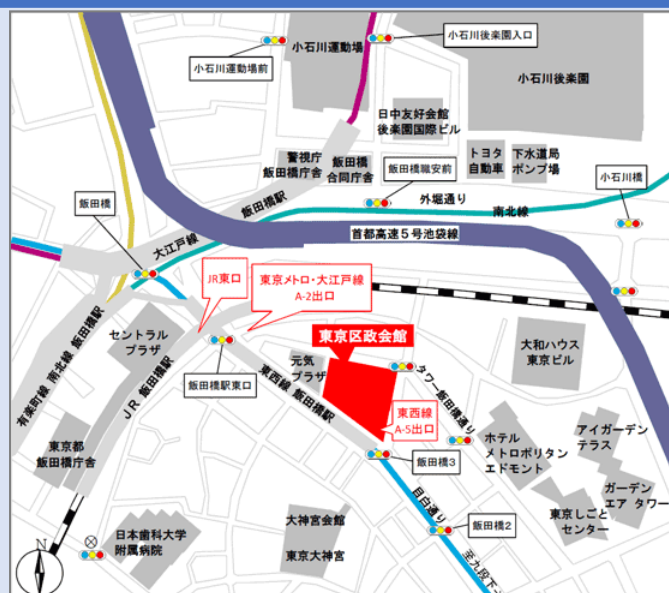

北海道 総合政策部 地域創生局
移住交流担当課長 **高見 里佳** 氏
美幌町 総務部
主幹 **小室 秀隆** 氏

「ふるさとサポート活動」イメージ

17:00 閉会

会場案内

東京区政会館 20階会議室

東京都千代田区飯田橋3-5-1

- 東京メトロ 東西線 飯田橋駅 A5出口すぐ
- 東京メトロ 有楽町線 飯田橋駅 A2出口徒歩2分
- 東京メトロ 南北線 飯田橋駅 A2出口徒歩2分
- 都営地下鉄 大江戸線 飯田橋駅 A2出口徒歩2分
- JR中央・総武線 飯田橋駅 東口徒歩5分