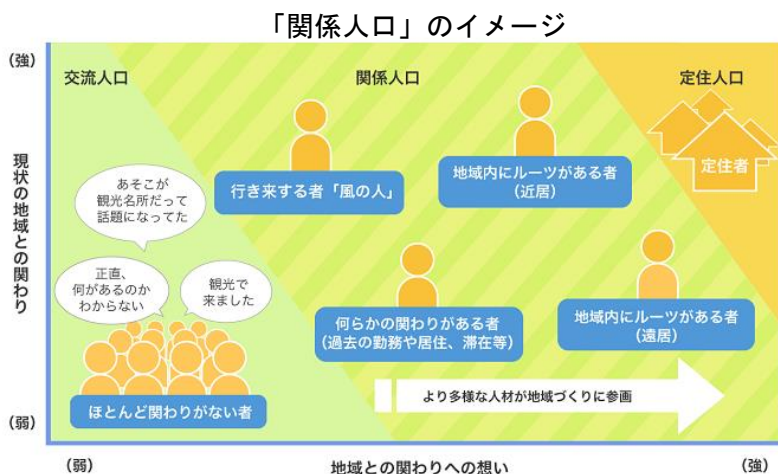

特別区全国連携プロジェクト

受講料無料

平成30年度 第2回

全国連携講演会

「関係人口」を学ぶー特別区全国連携プロジェクトの推進に向けてー

東京23区(特別区)では、全国各地域との信頼関係・絆をさらに強化し、連携を深める取組みとして「特別区全国連携プロジェクト」を進めています。

この特別区全国連携プロジェクトの取組みとして、「**関係人口**」をテーマに講演会を開催します。ここでは、「**関係人口**」の概念と考え方や国における取組みをご説明し、さらに**モデル団体**における**事例**をご紹介します。

出典:総務省ホームページ (<http://www.soumu.go.jp/kankeijinkou/discription.html>)

日時

平成31年1月11日(金)
13時30分～17時00分

会場

東京区政会館
20階会議室

定員

150名

対象