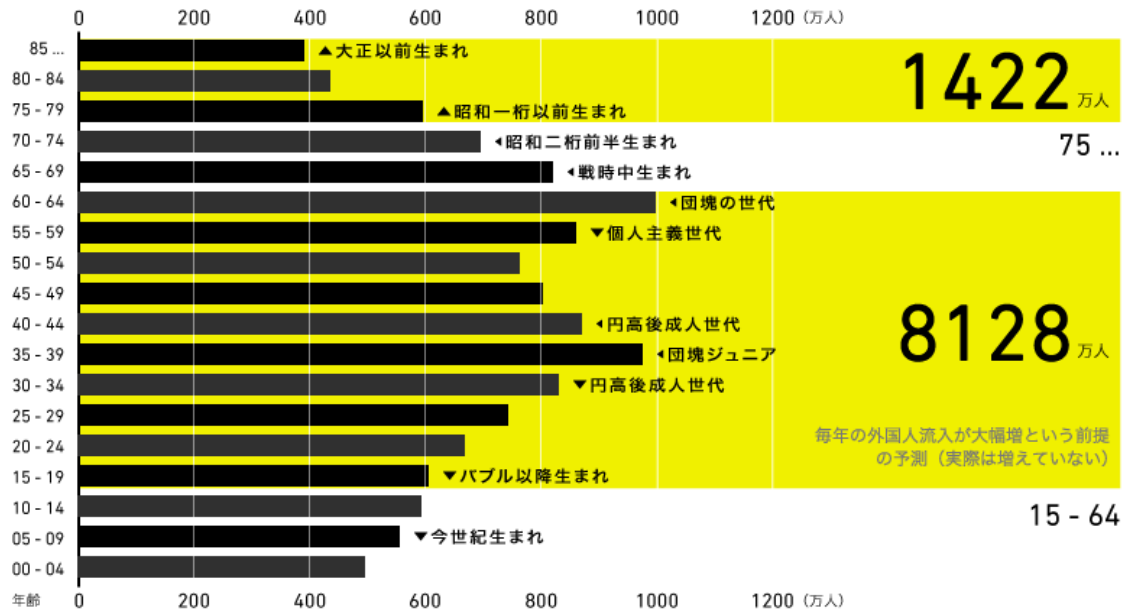

日本の人口推移

2010

現在

グラフデータ：ツタグラ 藤谷氏セッション資料
 出典：国立社会保障・人口問題研究所中位推計（2006年改訂）

f シェア 2.6万

🐦 ツイート 4,493

B! 2128

m イイネ! 107